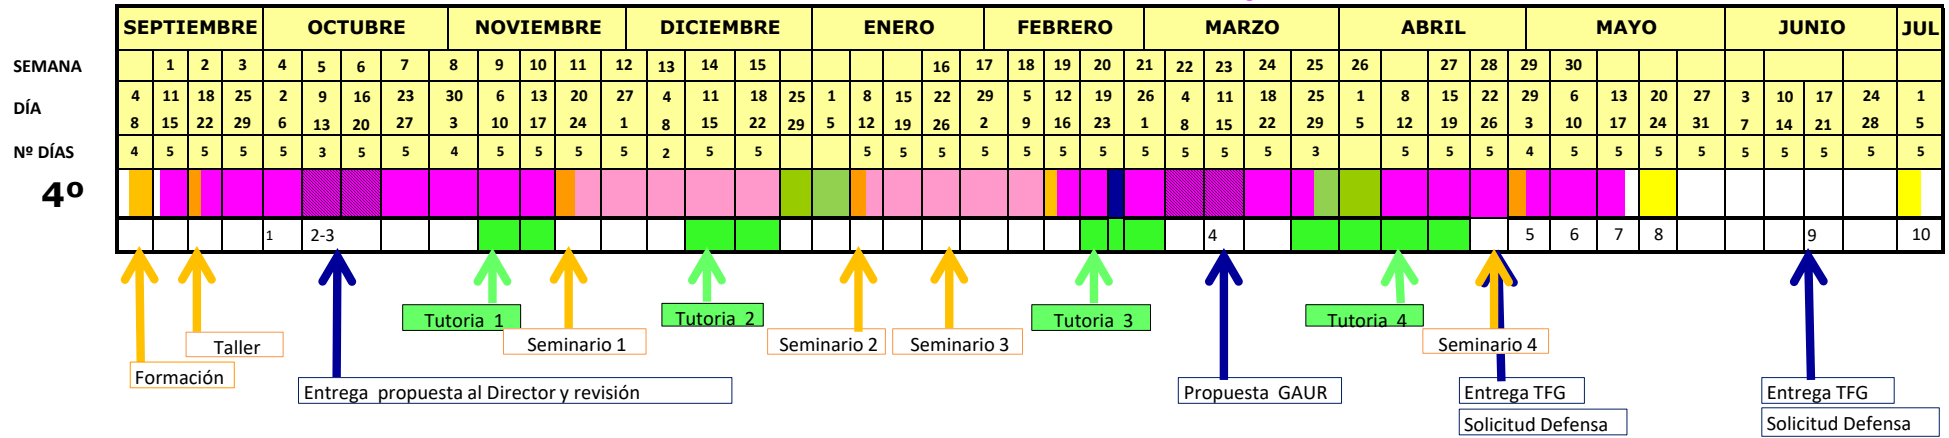

## CRONOGRAMA CURSO 2023/24

■ Módulo Práctico  
 ■ Exámenes/Tribunales TFG  
 ■ Vacaciones  
 ■ Jornadas Científicas  
 ■ TFG

- 1 Subir propuesta de tema wiki
- 2 Asignación de director/a TFG
- 3 Entrega propuesta al Director (email) y revisión propuesta por el Director
- 4 Subir propuesta a GAUR
- 5 Entrega de trabajo y la solicitud de defensa

- 6 Lista definitiva de defensa
- 7 Subir TFG a ADDI
- 8 Convocatoria ordinaria (Mayo)
- 9 Presentacion de solicitud de defensa y trabajo escrito de Conv.Extra (Julio)
- 10 Comienzo de Convocatoria extraordinaria de defensa del TFG (Julio)

**Tutoría 1**

- Marco Conceptual
- Búsqueda
- Tablas de búsqueda
- Los 15 artículos completos

**Tutoría 2**

- Marco y justificación definitiva
- Búsqueda definitiva
- Los 15 artículos completos
- Selección y Lectura crítica completa