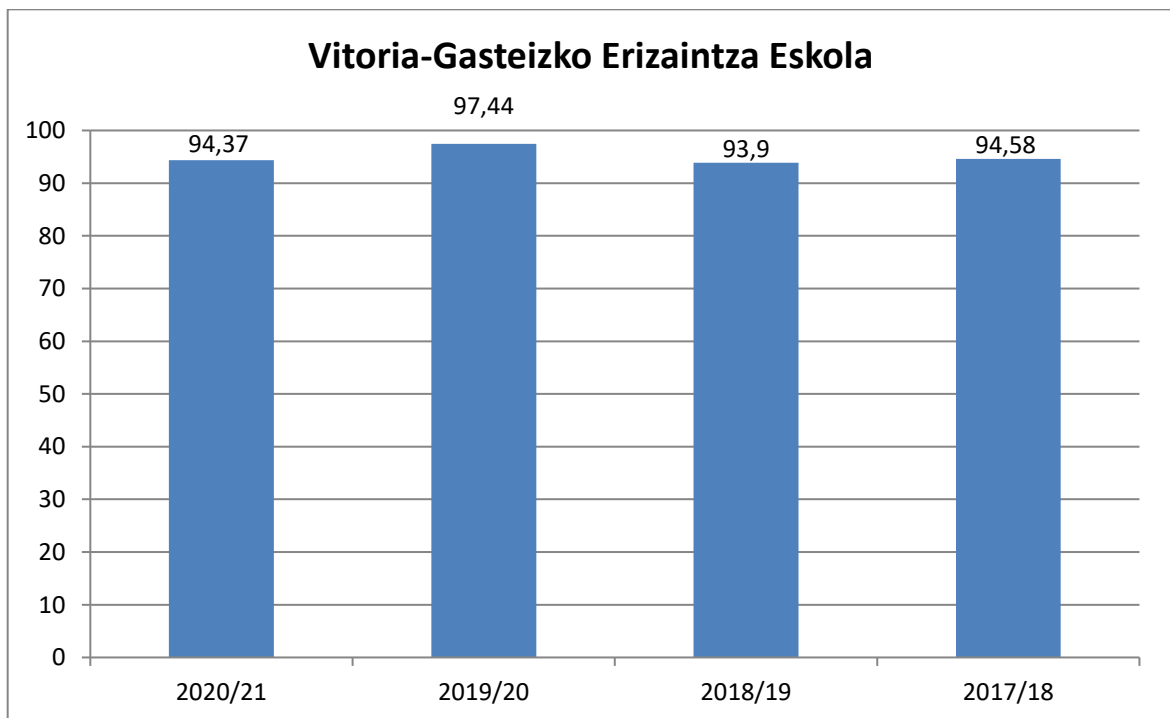

4.2.2 IRAKASKUNTZAREN GARAPENA
ARRAKASTA ETA ERRENDIMENDU TASAK

2. IKASTURTEKO ARRAKASTA TASA