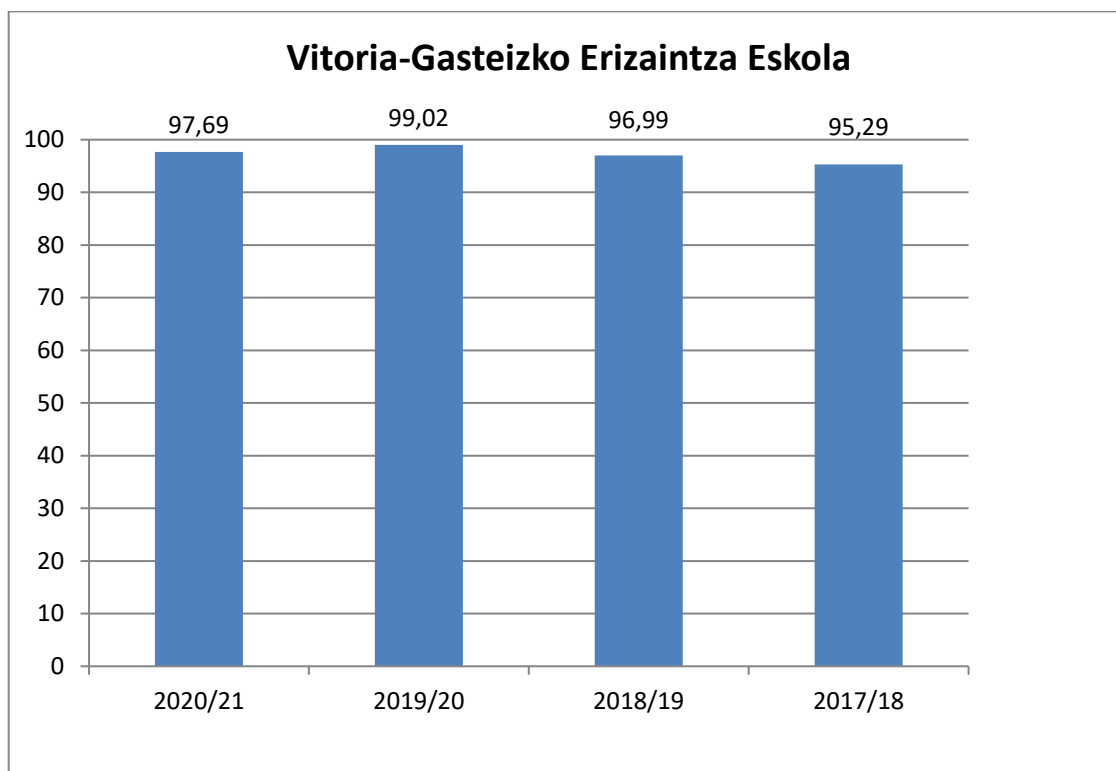

4.2.2 IRAKASKUNTZAREN GARAPENA
ARRAKASTA ETA ERRENDIMENDU TASAK

1. IKASTURTEKO ARRAKASTA TASA